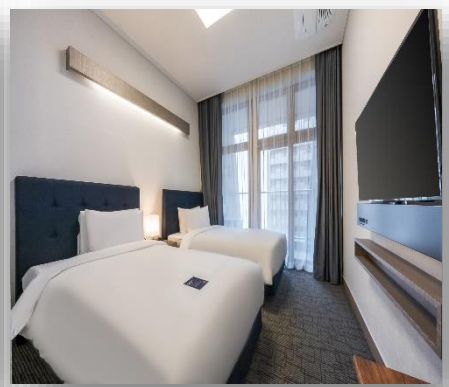

<해운대 블루스토리 호텔> 2025 한국신·재생에너지학회 특별요금제안서

▷해운대 해수욕장 인접<도보 1분>
▷무상 제공: 초고속 Wi-Fi, 생수 2병, 각 객실 충전기 외

특별할인가 (05.22~05.24)

단위: 원 (세금포함)

객실 타입	침대 유형	주중 (일~금)	비고
스탠다드 더블 Standard Double / Twin	더블1 / 싱글2	70,000	Room Only 2인 기준
프리미어 더블 Premier Double	더블 1	90,000	Room Only 2인 기준